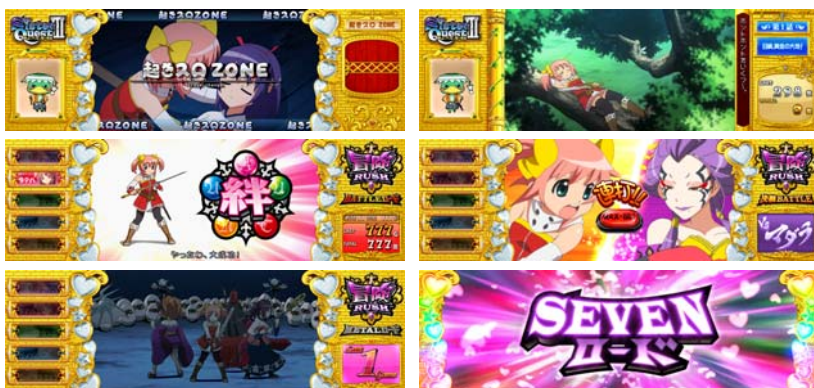

【プレス関係者内覧会】

場所:弊社東京ショールーム(上野)

日時:2012年1月23日(月) 13:00～

コピーライト : (C)SNK PLAYMORE *「シスタークエスト」は株式会社SNKプレイモアの登録商標です。

● 本件に関するお問合せ先 ●

株式会社SNKプレイモア

〒564-0063 大阪府吹田市江坂町1丁目16番17号

営業本部 業務企画ユニット 石塚

TEL 06(6339) 2200 FAX 06(6339)3586 E-mail:k.ishizuka@snkplaymore.co.jp